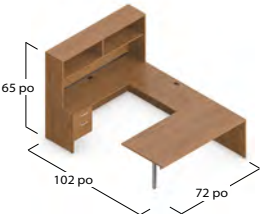

**MLP231 - 1 998 \$**

- 1 ML6630DWL
- 1 ML3624RWL
- 1 MLMP22BBF
- 1 ML6612MPT

**MLP321 - 2 550 \$**

- 1 ML7236RM
- 1 ML22HBF
- 1 ML72HO
- 1 ML7224C
- 1 ML4224FB

Tables bureaux

En stock dans les finis acajou absolu (ACJ) et cerisier d'hiver (WCR) avec pieds finis tungstène