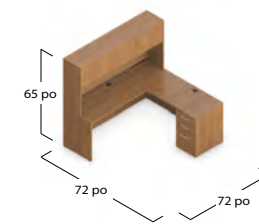

bureaux + tables **2** JOURS enstock

Ionic^{MC} | OfficestoGo

En stock dans les finis acajou absolu (ACJ) et cerisier d'hiver (WCR). Configurations possibles ou créez la vôtre :

MLP103 - 2 788 \$

- 1 ML7236RM
- 1 ML72HO
- 2 ML36DRL
- 1 ML7224C
- 1 ML4224FB
- 1 ML22HBF