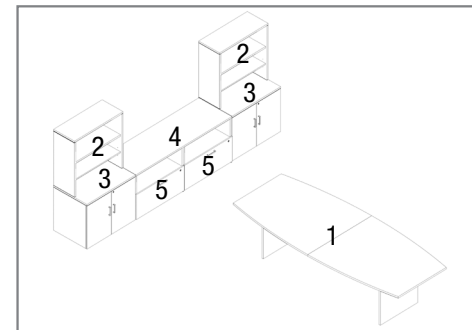

Pages 11 - 12

- 1 - ML120BT
- 2 - ML36HO
- 3 - ML3624SCT
- 4 - ML7224LT
- 5 - ML3622SL