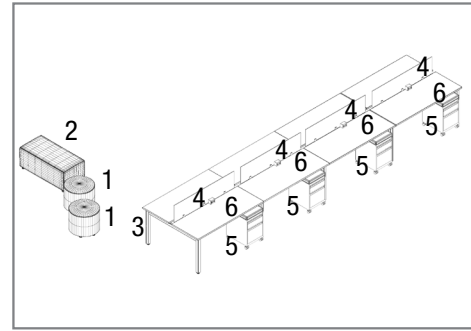

BAR HEIGHT MAKER TABLE

30” deep
ML4830BHT
48W x 30D x 42H
ML6030BHT
60W x 30D x 42H
ML7230BHT
72W x 30D x 42H

36” deep
ML4836BHT
48W x 36D x 42H
ML6036BHT
60W x 36D x 42H
ML7236BHT
72W x 36D x 42H

TRAINING TABLE

Flip-top table
ML4824FT
48W x 24D x 29.5H
ML6024FT
60W x 24D x 29.5H
ML7224FT
72W x 24D x 29.5H

Components

Brochure desking index

Cover

- 1 - MVL13007
- 2 - MVL13011
- 3 - ML12050DSQ + ML6050DSE
- 4 - MVLAP54 + MVLPPAB3
- 5 - MVL19BF + MVL19C
- 6 - MVLDK1000