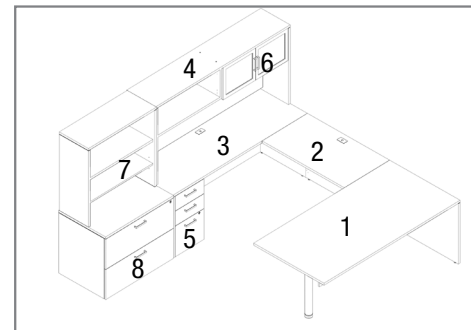

Pages 5 - 6

- 1 - ML7236RM
- 2 - ML4224FB
- 3 - ML7224C
- 4 - ML72HO
- 5 - ML22BBF
- 6 - ML36DRAG
- 7 - ML36HO
- 8 - ML3624LFT