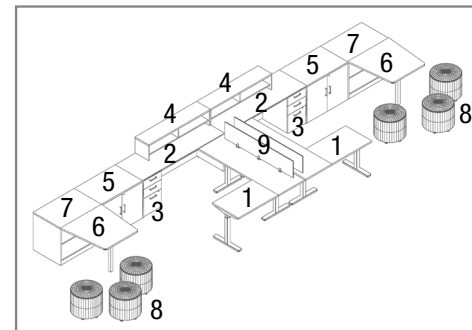

Pages 7 - 8

- 1 - MVL7260ET
- 2 - ML7224C
- 3 - ML22BBF
- 4 - ML54LDTS
- 5 - ML3624SCT
- 6 - ML3636WI
- 7 - ML3629OS
- 8 - MVL13007
- 9 - ML1360DMF