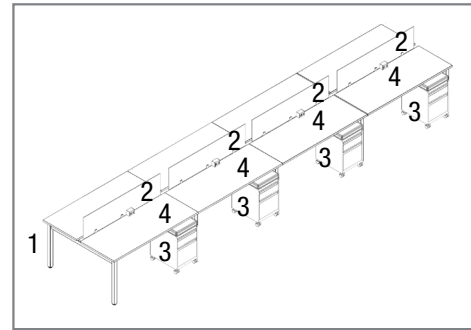

Pages 9 - 10

- 1 - ML12050DSQ + ML6050DSE
- 2 - MVLPET54-1 + MVLPPAB3
- 3 - MVL19BF + MVL19C
- 4 - MVLDK1000