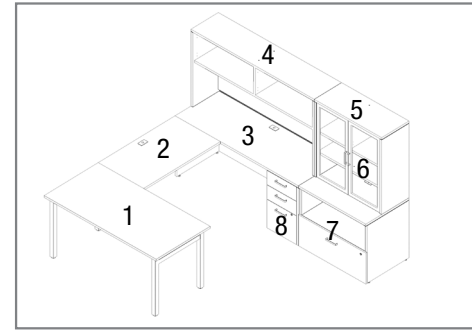

Pages 3 - 4

- 1 - ML7230DWL
- 2 - ML4224FB
- 3 - ML7224C
- 4 - ML72HO
- 5 - ML36HO
- 6 - ML36PHGD
- 7 - ML3624SLT
- 8 - ML22BBF