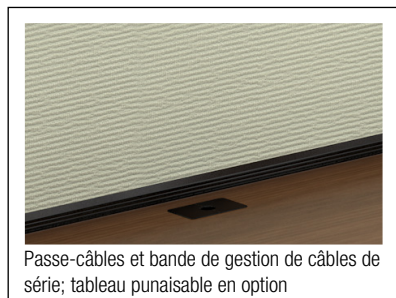

Solutions pratiques

Le design à la fois contemporain et intemporel des meubles Ionic traversera les modes. Avec un choix d'aménagements, de détails et de finis qui allient style et fonction, la gamme Ionic se fera l'expression concrète de votre culture d'entreprise.

CARACTÉRISTIQUES