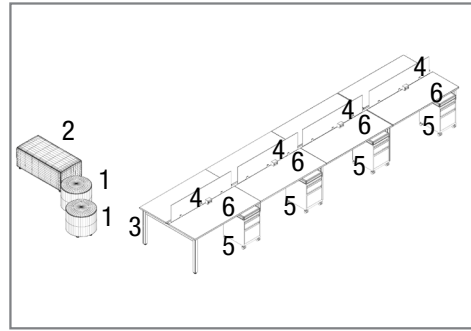

Index des meubles

Couverture

- 1 - MVL13007
- 2 - MVL13011
- 3 - ML12050DSQ + ML6050DSE
- 4 - MVLAP54 + MVLPPAB3
- 5 - MVL19BF + MVL19C
- 6 - MVLDK1000