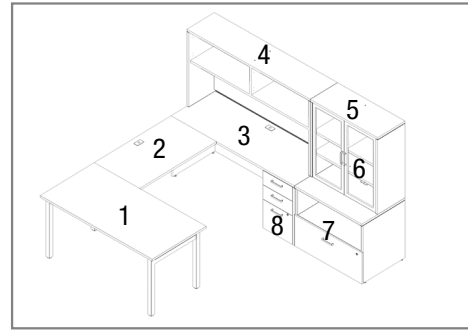

Pages 3 - 4

- 1 - ML7230DWL
- 2 - ML4224FB
- 3 - ML7224C
- 4 - ML72HO
- 5 - ML36HO
- 6 - ML36PHGD
- 7 - ML3624SLT
- 8 - ML22BBF