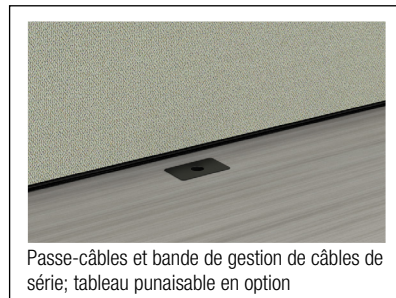

Solutions pratiques

Le design à la fois contemporain et intemporel des meubles Ionic traversera les modes. Avec un choix d'aménagements, de détails et de finis qui allient style et fonction, la gamme Ionic se fera l'expression concrète de votre culture d'entreprise.

CARACTÉRISTIQUES

bureau illustré dans un fini Noce Grigio