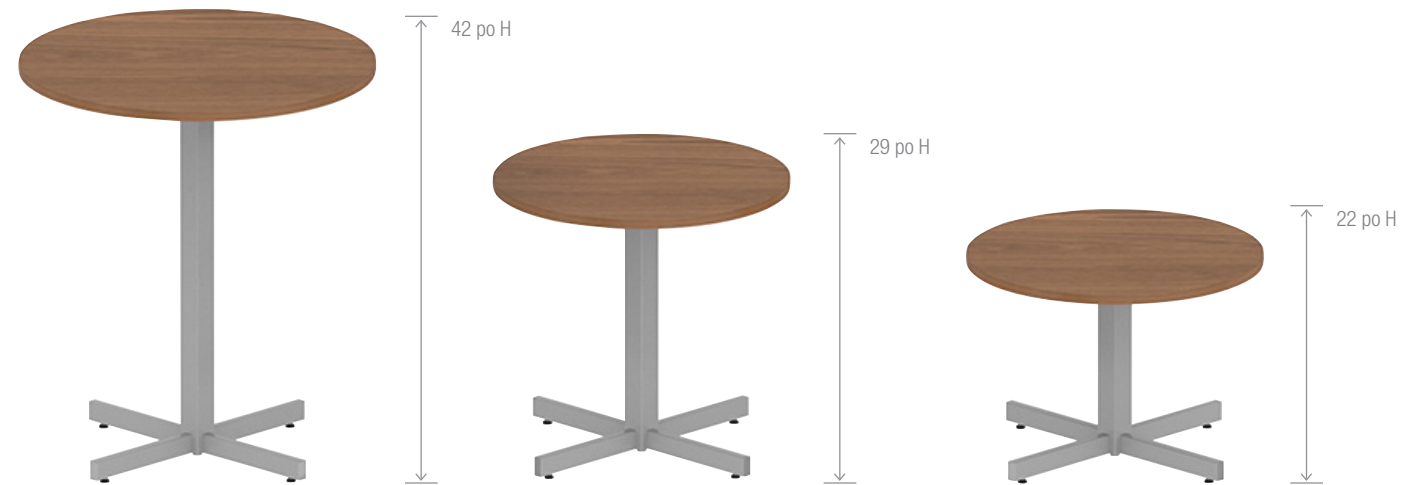

Solutions tables

Des tables polyvalentes pour répondre aux divers besoins favorisant les interactions. Que vous ayez besoin de tables pour vos réunions, la salle de pause, des espaces de création ou les formations, ces solutions simples aux lignes épurées vous offrent une performance durable supérieure.