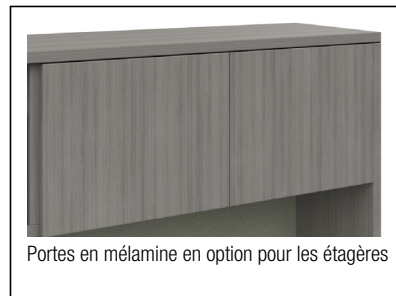

Solutions pratiques

Le design à la fois contemporain et intemporel des meubles Ionic traversera les modes. Avec un choix d'aménagements, de détails et de finis qui allient style et fonction, la gamme Ionic se fera l'expression concrète de votre culture d'entreprise.

CARACTÉRISTIQUES

bureau illustré dans un fini Noce Grigio