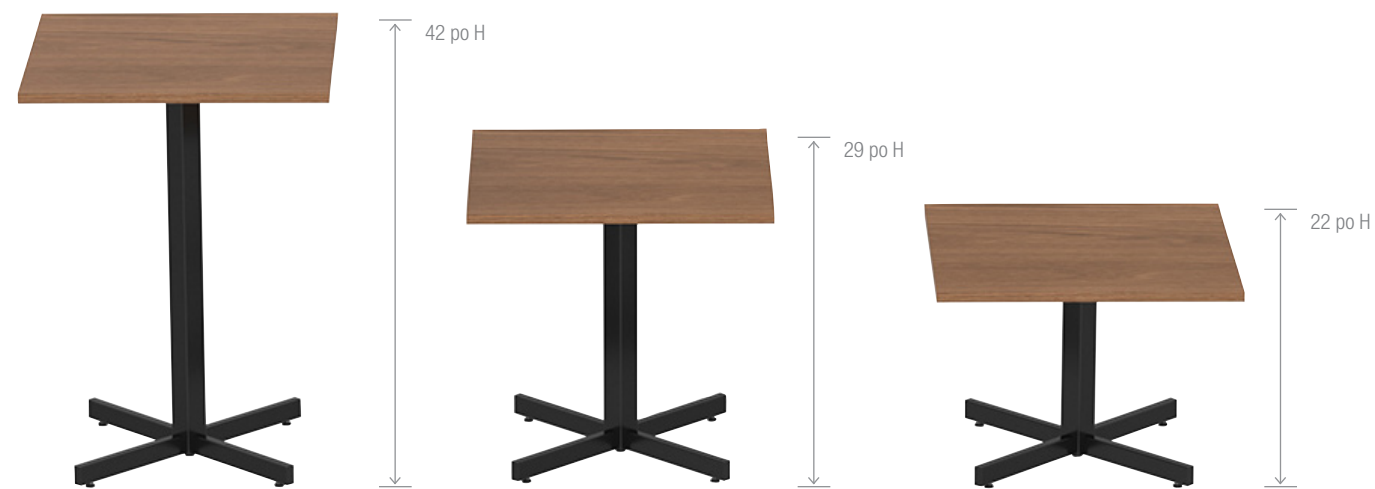

Solutions tables

Des tables polyvalentes pour répondre aux divers besoins favorisant les interactions. Que vous ayez besoin de tables pour vos réunions, la salle de pause, des espaces de création ou les formations, ces solutions simples aux lignes épurées vous offrent une performance durable supérieure.