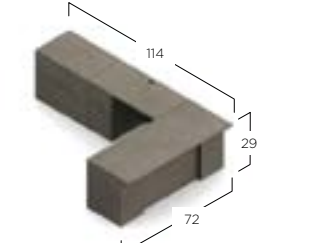

LAYOUT ZIRA MANAGER2
Z3072F3R+HQ Z16L2ES+HQ
Z2448EL Z36L2E+HQ
$4164