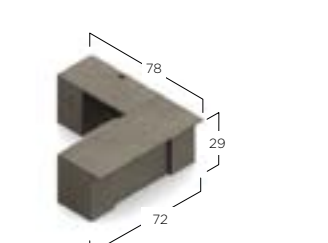

LAYOUT ZIRA MANAGER1
Z3072F3R+HQ Z16L2ES+HQ
Z2448EL
$2732