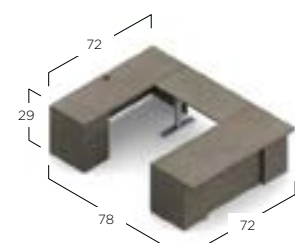

LAYOUT ZIRA EXEC5*
Z3072F3R+HQ PHAT2346T
PH3T6601 Z16L2ES+HQ
Z2472T
$4256