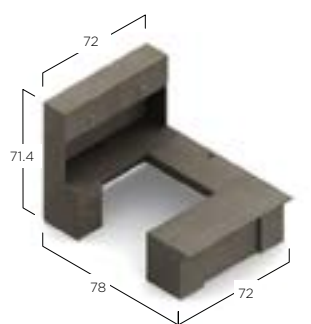

Zira Sample Layouts

LAYOUT ZIRA EXEC1
Z3072F23+HQ Z2472T
Z16L2ES+HQ Z16L2BFS+HQ
Z72S42H+HQ
\$5457

LAYOUT ZIRA EXEC2
Z3072F23+HQ Z2472T
Z16L2ES+HQ Z16L2BFS+HQ
Z72S42H+HQ ZHBC72 (2)
\$7279

LAYOUT ZIRA EXEC3
Z3072F23+HQ Z2472T
Z16L2ES+HQ (2) Z16L2BFS+HQ
Z72S42H+HQ Z36L2ES
\$7789