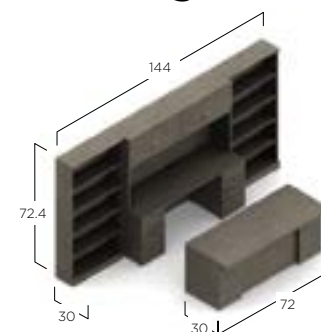

LAYOUT ZIRA EXEC2
Z3072F23+HQ Z2472T
Z16L2ES+HQ Z16L2BFS+HQ
Z72S42H+HQ ZHBC72 (2)
\$7279

LAYOUT ZIRA EXEC3
Z3072F23+HQ Z2472T
Z16L2ES+HQ (2) Z16L2BFS+HQ
Z72S42H+HQ Z36L2ES
\$7789

LAYOUT ZIRA EXEC4
Z3072F3R+HQ Z2448FB
Z16L2ES+HQ Z2472T
Z72S42H+HQ
\$4747