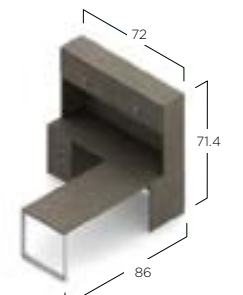

LAYOUT ZIRA MANAGER5A
Z2472T Z16L2BFS+HQ
Z3060MRR Z72S24H+HQ
$3561