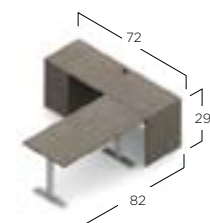

LAYOUT ZIRA MANAGER4B*
Z2472T Z16L2BFS+HQ
PHAT2958T PH3T6601
$2915