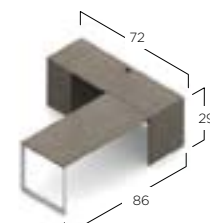

LAYOUT ZIRA MANAGER4*
Z2472T Z16L2BFS+HQ
Z3060MRR
$2208