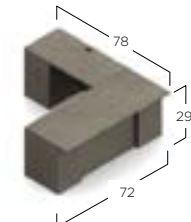

LAYOUT ZIRA MANAGER1
Z3072F3R+HQ Z16L2ES+HQ
Z2448EL
$2732