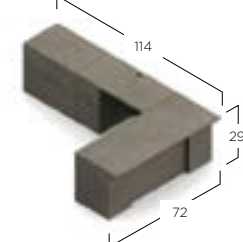

LAYOUT ZIRA MANAGER2
Z3072F3R+HQ Z16L2ES+HQ
Z2448EL Z36L2E+HQ
$4164