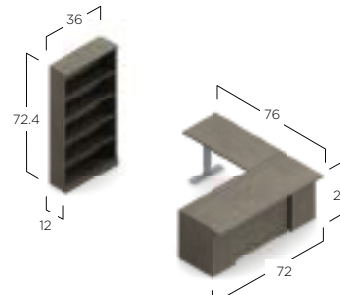

LAYOUT ZIRA MANAGER3*
Z3072F3R+HQ PHAT2346T
PH3T6601 Z16L2ES+HQ
ZHBC72
$4433