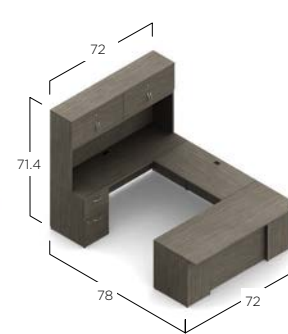

LAYOUT ZIRA EXEC4
Z3072F3R+HQ Z2448FB
Z16L2ES+HQ Z2472T
Z72S42H+HQ
$4747