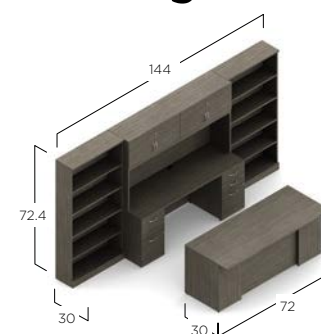

# Zira Sample Layouts

**LAYOUT ZIRA EXEC1**  
Z3072F23+HQ Z2472T  
Z16L2ES+HQ Z16L2BFS+HQ  
Z72S42H+HQ ZHBC72 (2)  
\$5457

**LAYOUT ZIRA EXEC2**  
Z3072F23+HQ Z2472T  
Z16L2ES+HQ Z16L2BFS+HQ  
Z72S42H+HQ ZHBC72 (2)  
\$7279