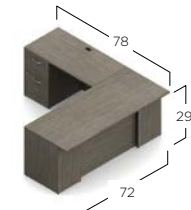

LAYOUT ZIRA MANAGER1
Z3072F3R+HQ Z16L2ES+HQ
Z2448EL
$2732