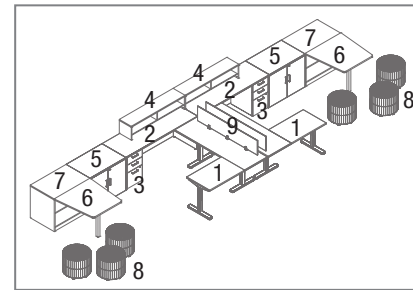

Pages 5 - 6

- 1 - MVL7260ET
- 2 - ML7224C
- 3 - ML22BBF
- 4 - ML54LDTS
- 5 - ML3624SCT
- 6 - ML3636WI
- 7 - ML3629OS
- 8 - MVL13007
- 9 - ML1360DMF