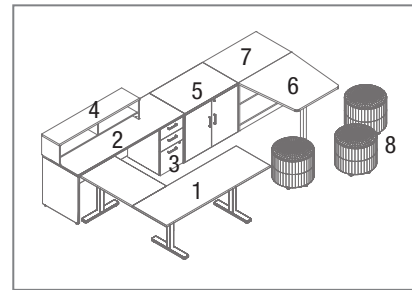

ML2929CT

29L x 29P x 16H

Table de salon ou de
bout carrée mobile

ML2929CTM

ACCESSOIRES

Tiroir central

MLPD

22,5L x 15P x 1,5H

Tablette à clavier

MLKB

22L x 12P x 0,68H

Module de gestion
de câbles

ML24LM2

24L x 2P x 2H

Brochure Desking Index

Page couverture