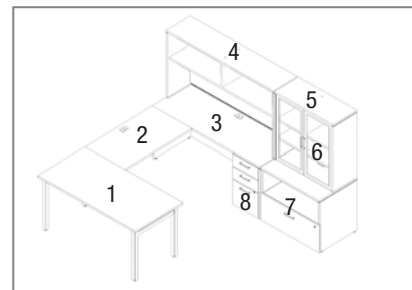

Pages 1 - 2

- 1 - ML7230DWL
- 2 - ML4224FB
- 3 - ML7224C
- 4 - ML72HO
- 5 - ML36HO
- 6 - ML36PHGD
- 7 - ML3624SLT
- 8 - ML22BBF