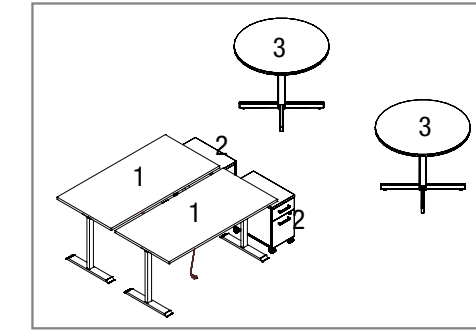

Index

Cover

- 1 - ML60302QHT
- 2 - MLMP1222BF
- 3 - ML36RX