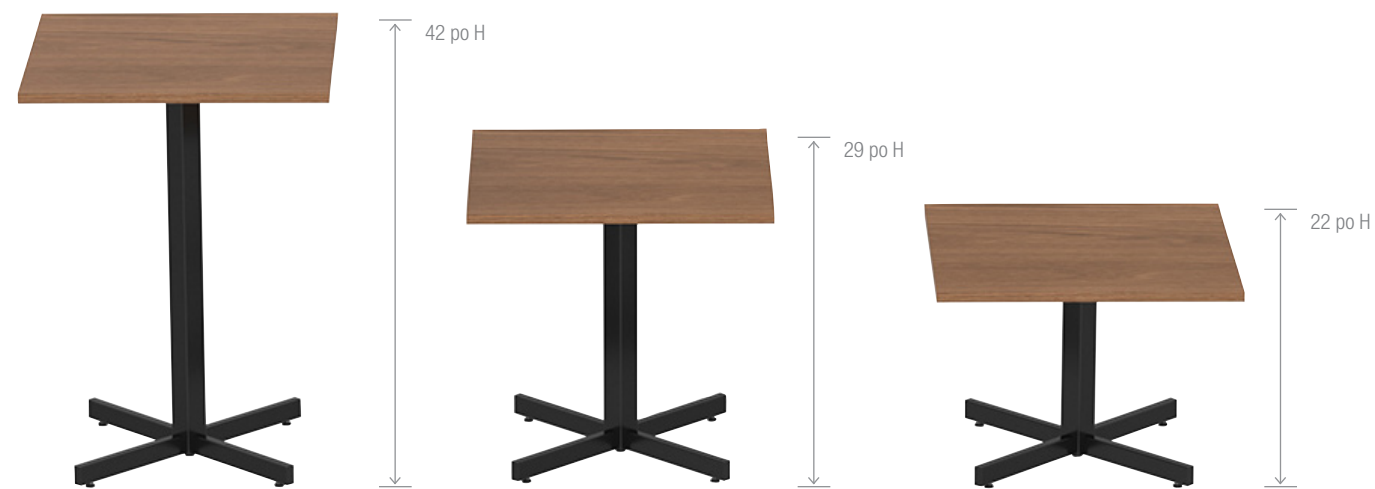

Solutions tables

Des tables polyvalentes pour répondre aux divers besoins favorisant les interactions. Que vous ayez besoin de tables pour vos réunions, la salle de pause, des espaces de création ou les formations, ces solutions simples vous offrent une performance durable supérieure.