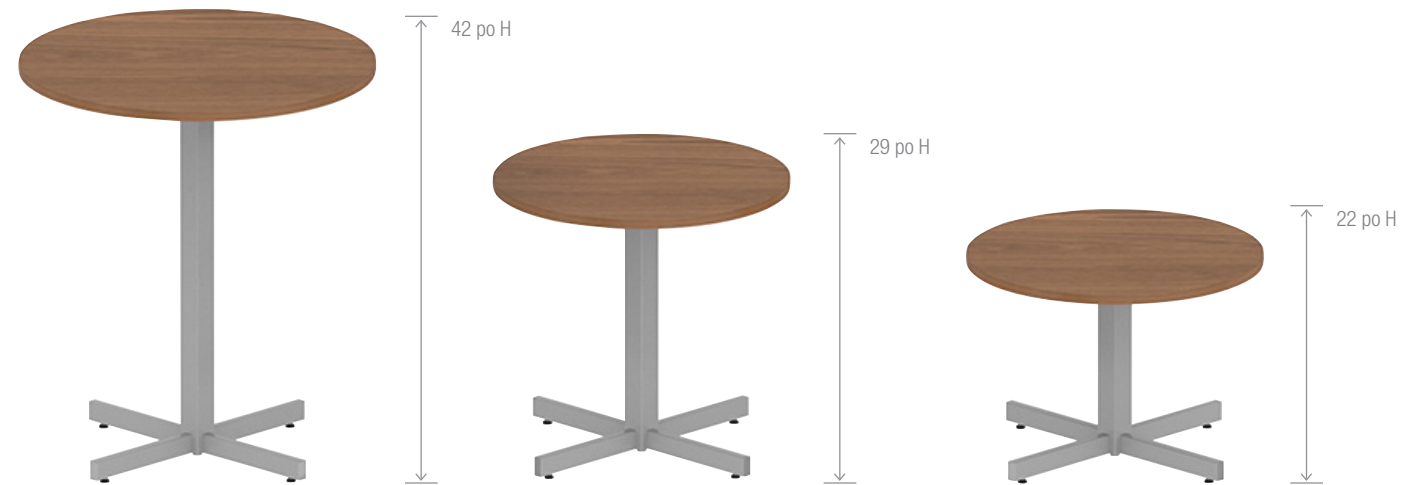

Solutions tables

Des tables polyvalentes pour répondre aux divers besoins favorisant les interactions. Que vous ayez besoin de tables pour vos réunions, la salle de pause, des espaces de création ou les formations, ces solutions simples vous offrent une performance durable supérieure.