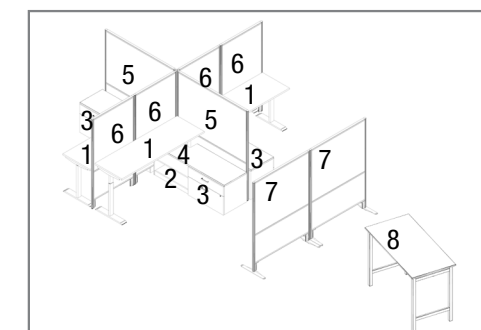

Page 10

- 1 - ML72242QHT
- 2 - ML2130NIBO
- 3 - ML2130NBF
- 4 - ML6019NLTL
- 5 - ML6660FFP
- 6 - ML6636FFP
- 7 - ML6648FFP
- 8 - ML6030BHT