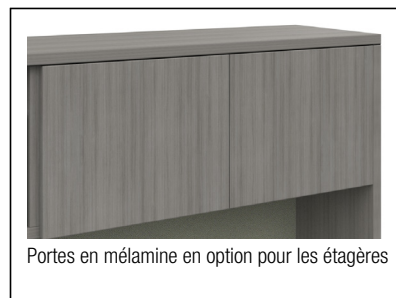

Tablette ouverte et tiroir de rangement personnel

Bibliothèque à accès par le côté

bureau illustré dans un fini blanc de blancs

Solution assis-debout fixe Ionic

Poste de travail assis-debout à deux niveaux avec rangement intégré. Réversible pour permettre une configuration de gauche ou de droite.

CARACTÉRISTIQUES

Encouragez la productivité et le bien-être

Tables à hauteur réglable avec caissons mobiles étroits

Table à hauteur réglable Ionic à montage rapide Assis-debout

CARACTÉRISTIQUES

- La course de réglage en hauteur varie de 28,1 po à 46,7 po
- La commande « monter/descendre » simple à utiliser prévoit trois positions programmables
- Le piétement télescopique s'élargit pour recevoir des dessus variant de 48 po à 72 po L