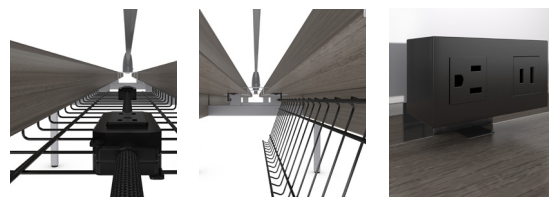

Ensemble prise double

Module de gestion de câbles

Bloc d'alimentation