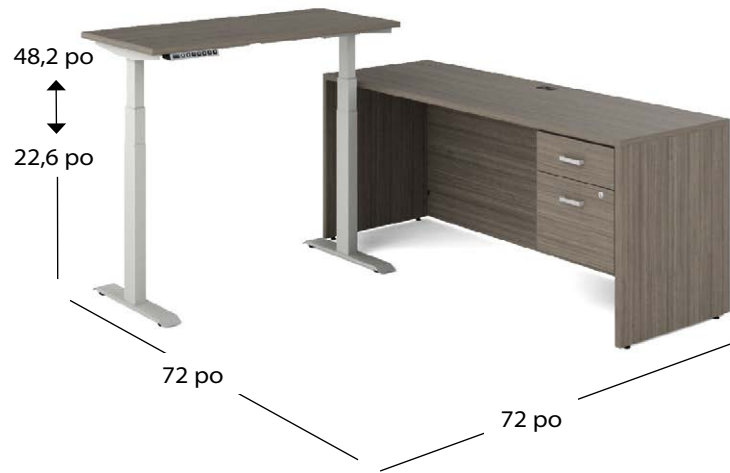

NLP424 - 2 862 \$

- 1 NL7224C
- 1 NL4824R
- 1 NL71HO
- 1 NL23BBF

Bureaux en L
avec deux caissons à deux tiroirs simples et un tiroir classeur

NLP523 - 2 895 \$

- 1 NL7230D
- 1 NL4824R
- 2 NL23BBF

Bureaux en L
avec caisson à deux tiroirs simples et un tiroir classeur + étagère avec portes

NLP116 - 3 254 \$

- 1 NL7224C
- 1 NL4824R
- 1 NL71HO
- 2 NL35DRL
- 1 NL23BBF

NLP420 - 3 286 \$

- 1 NL7230D
- 1 NL4224R
- 1 NL71HO
- 2 NL35DRL
- 1 NL23BBF

Bureaux en U
avec caisson à deux tiroirs simples et un tiroir classeur + étagère avec portes

NLP407 - 3 779 \$

- 1 NL7230D
- 1 NL4224FB
- 1 NL7224C
- 1 NL71HO
- 2 NL35DRL
- 1 NL23BBF

**Bureau en L**

avec table à hauteur réglable
le piétement est offert dans un fini noir, blanc de blancs ou tungstène

NLP404 - 2 577 \$

- 1 NL4623HAT
- 1 MLIR30B
- 1 NL7224C
- 1 NL23HBF

**Bureau en U**

avec table à hauteur réglable + caisson à deux tiroirs simples et un tiroir classeur
les piétements sont offerts dans un fini noir, blanc de blancs ou tungstène