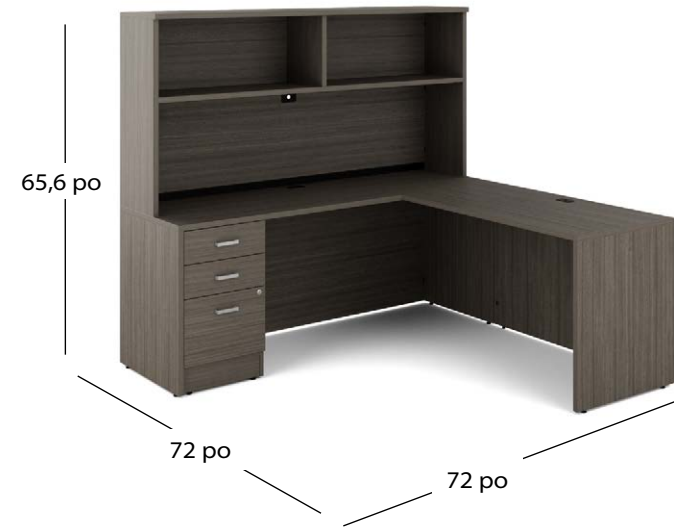

NLP403 - 2 108 \$

- 1 NL7230D
- 1 NL4224R
- 1 NL23BBF

Bureaux en L
avec deux caissons suspendus à un tiroir simple et un tiroir classeur

NLP522 - 2 461 \$

- 1 NL7230D
- 1 NL4824R
- 2 NL23HBF

Bureau en L
avec caisson à deux tiroirs simples et un tiroir classeur + étagère

NLP424 - 2 862 \$

- 1 NL7224C
- 1 NL4824R
- 1 NL71HO
- 1 NL23BBF

Bureaux en L
avec deux caissons à deux tiroirs simples et un tiroir classeur

NLP523 - 2 895 \$

- 1 NL7230D
- 1 NL4824R
- 2 NL23BBF

Bureaux en L
avec caisson à deux tiroirs simples et un tiroir classeur + étagère avec portes

NLP116 - 3 254 \$

- 1 NL7224C
- 1 NL4824R
- 1 NL71HO
- 2 NL35DRL
- 1 NL23BBF

NLP420 - 3 286 \$

- 1 NL7230D
- 1 NL4224R
- 1 NL71HO
- 2 NL35DRL
- 1 NL23BBF

Bureaux en U
avec caisson à deux tiroirs simples et un tiroir classeur + étagère avec portes