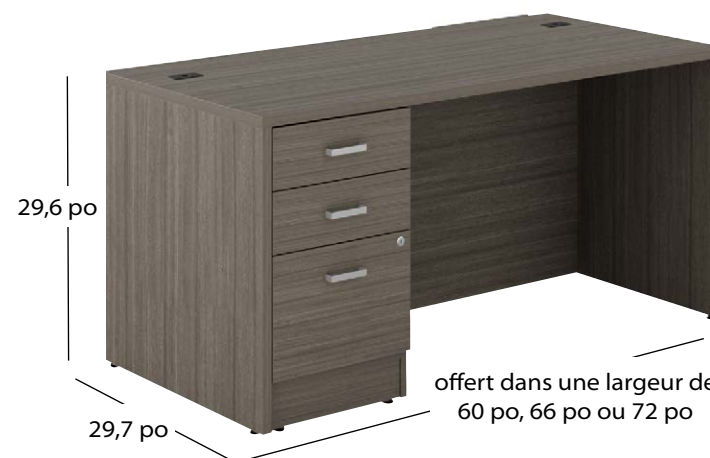

Bureaux à un caisson suspendu avec un tiroir simple et un tiroir classeur

NLP111 - 1 239 \$

- 1 NL6030D
- 1 NL23HBF

NLP516 - 1 257 \$

- 1 NL6630D
- 1 NL23HBF

NLP402 - 1 294 \$

- 1 NL7230D
- 1 NL23HBF

Bureaux à un caisson avec deux tiroirs simples et un tiroir classeur

NLP232 - 1 456 \$

- 1 NL6030D
- 1 NL23BBF

NLP517 - 1 474 \$

- 1 NL6630D
- 1 NL23BBF

NLP418 - 1 511 \$

- 1 NL7230D
- 1 NL23BBF

🇨🇦 **Bureaux à deux caissons suspendus**
avec un tiroir simple et
un tiroir classeur