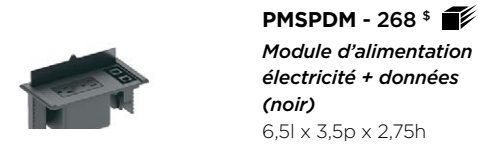

ML7230OGD - 1 094 \$
 72l x 30p x 29,5h

Solutions de productivité

Remarque : Les mécanismes et tablettes à clavier peuvent être commandés séparément ou comme un ensemble.

Mécanismes

Tablettes à clavier

Support d'ordinateur

Alimentation électrique

Supports d'écrans

Portemanteaux

Accessoires OTG

MVLCPU - 198 \$
Support d'ordinateur
à deux sangles
41 x 11p x 1,5h

MVLKP01 - 395 \$
Ensemble tablette à
clavier articulée
Bras articulé et tablette
en PEHD de 27 po