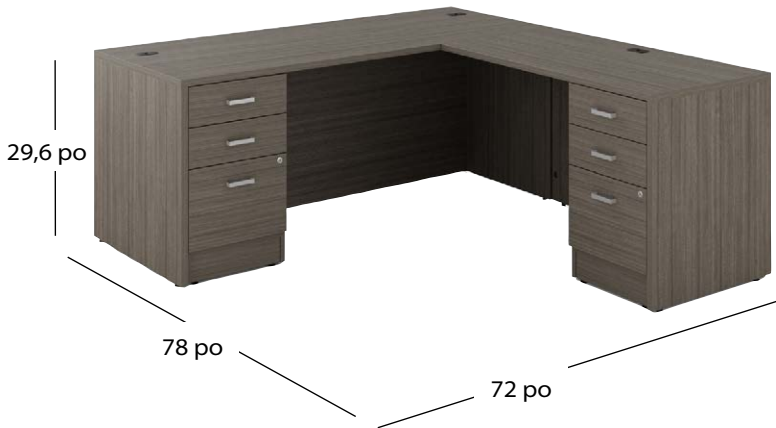

NLP403 - 2 108 \$

- 1 NL7230D
- 1 NL4224R
- 1 NL23BBF

Bureaux en L
avec deux caissons suspendus à un tiroir simple et un tiroir classeur

NLP522 - 2 461 \$

- 1 NL7230D
- 1 NL4824R
- 2 NL23HBF

Bureau en L
avec caisson à deux tiroirs simples et un tiroir classeur + étagère

NLP424 - 2 862 \$

- 1 NL7224C
- 1 NL4824R
- 1 NL71HO
- 1 NL23BBF

Bureaux en L
avec deux caissons à deux tiroirs simples et un tiroir classeur

NLP523 - 2 895 \$

- 1 NL7230D
- 1 NL4824R
- 2 NL23BBF

Bureaux en L
avec caisson à deux tiroirs simples et un tiroir classeur + étagère avec portes

NLP116 - 3 254 \$

- 1 NL7224C
- 1 NL4824R
- 1 NL71HO
- 2 NL35DRL
- 1 NL23BBF

NLP420 - 3 286 \$

- 1 NL7230D
- 1 NL4224R
- 1 NL71HO
- 2 NL35DRL
- 1 NL23BBF

Bureaux en U
avec caisson à deux tiroirs simples et un tiroir classeur + étagère avec portes