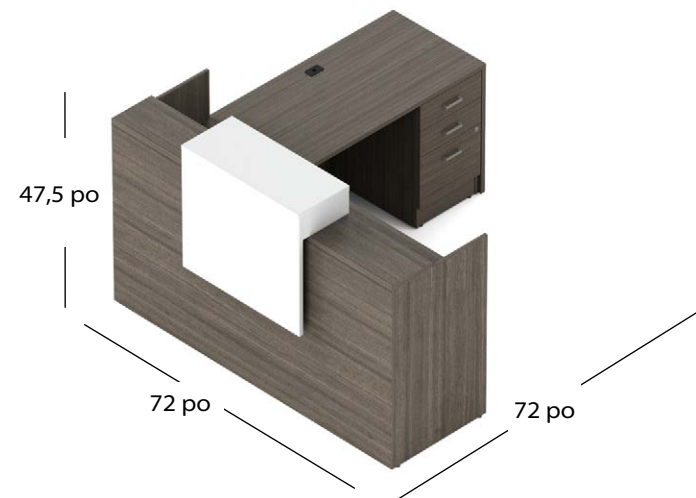

Bureau d'accueil en L

avec caisson à deux tiroirs simples et un tiroir classeur
compartiment de rangement en blanc de blancs uniquement

NLP7272RD - 4 044 $

- 1 NL2472RD
- 1 NL4824R
- 1 NL23BBF