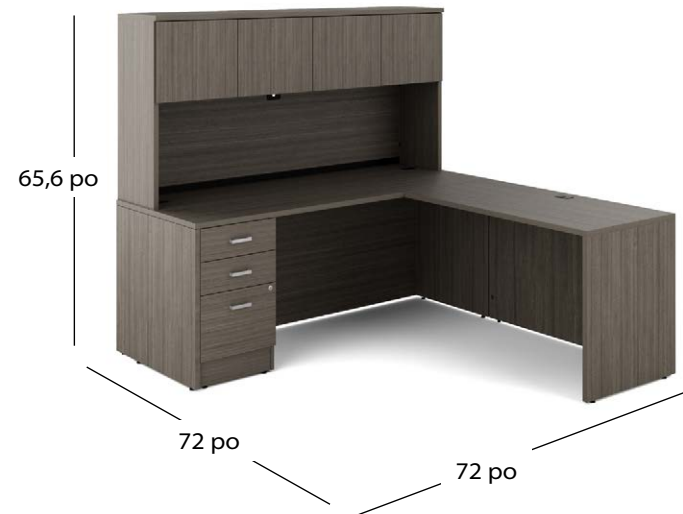

NLP403 - 2 108 \$

- 1 NL7230D
- 1 NL4224R
- 1 NL23BBF

Bureaux en L
avec deux caissons suspendus à un tiroir simple et un tiroir classeur

NLP522 - 2 461 \$

- 1 NL7230D
- 1 NL4824R
- 2 NL23HBF

Bureau en L
avec caisson à deux tiroirs simples et un tiroir classeur + étagère

NLP424 - 2 862 \$

- 1 NL7224C
- 1 NL4824R
- 1 NL71HO
- 1 NL23BBF

Bureaux en L
avec deux caissons à deux tiroirs simples et un tiroir classeur

NLP523 - 2 895 \$

- 1 NL7230D
- 1 NL4824R
- 2 NL23BBF

Bureaux en L
avec caisson à deux tiroirs simples et un tiroir classeur + étagère avec portes

NLP116 - 3 254 \$

- 1 NL7224C
- 1 NL4824R
- 1 NL71HO
- 2 NL35DRL
- 1 NL23BBF

NLP420 - 3 286 \$

- 1 NL7230D
- 1 NL4224R
- 1 NL71HO
- 2 NL35DRL
- 1 NL23BBF

Bureaux en U
avec caisson à deux tiroirs simples et un tiroir classeur + étagère avec portes

NLP404 - 2 577 \$

- 1 NL4623HAT
- 1 MLIR30B
- 1 NL7224C
- 1 NL23HBF

**Bureau en U**

avec table à hauteur réglable + caisson à deux tiroirs simples et un tiroir classeur
les piétements sont offerts dans un fini noir, blanc de blancs ou tungstène