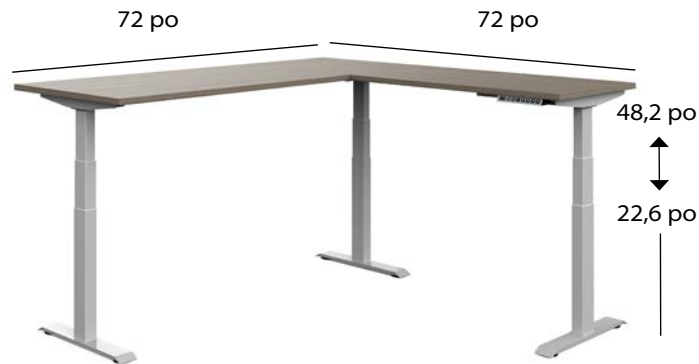

Tables à hauteur réglable en L
les dessus sont également offerts dans un fini blanc de blancs

NLP414 - 2 265 $

- 1 NL7029HAT
- 1 MLIR30B (noir ou tungstène)
- 1 NL4123RHT
- 1 MLIR30R (noir ou tungstène)