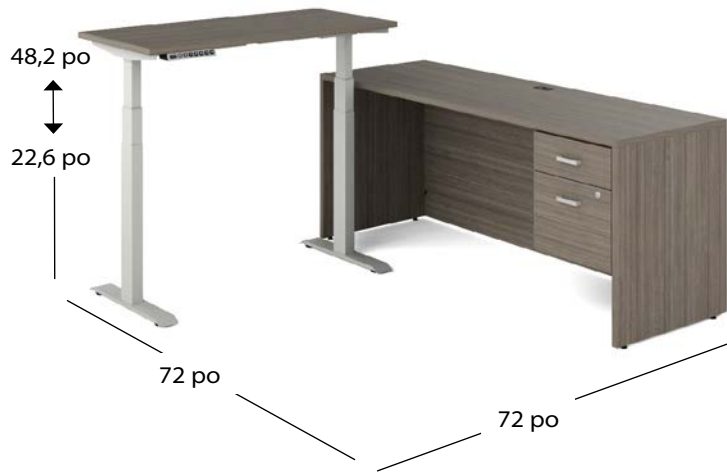

**Bureaux en L**  
avec deux caissons suspendus à un tiroir simple et un tiroir classeur

**NLP522 - 2 389 \$**

- 1 NL7230D
- 1 NL4824R
- 2 NL23HBF

**Bureau en L**  
avec caisson à deux tiroirs simples et un tiroir classeur + étagère

**Bureaux en L**  
avec caisson à deux tiroirs simples et un tiroir classeur + étagère avec portes

**NLP106 - 3 159 \$**

**nouveauté**

- 1 NL7224C
- 1 NL4824R
- 1 NL71HO
- 2 NL35DRL
- 1 NL23BBF

**NLP420 - 3 190 \$**

- 1 NL7230D
- 1 NL4224R
- 1 NL71HO
- 2 NL35DRL
- 1 NL23BBF

**Bureaux en U**  
avec caisson à deux tiroirs simples et un tiroir classeur + étagère avec portes

**NLP407 - 3 669 \$**

- 1 NL7230D
- 1 NL4224FB
- 1 NL7224C
- 1 NL71HO
- 2 NL35DRL
- 1 NL23BBF

**Bureau en L**  
avec table à hauteur réglable

**NLP404 - 2 502 \$**

- 1 NL4623HAT
- 1 MLIR30B (noir ou tungstène)
- 1 NL7224C
- 1 NL23HBF

**Bureau en U**  
avec table à hauteur réglable  
+ caisson suspendu à un tiroir simple et un tiroir classeur