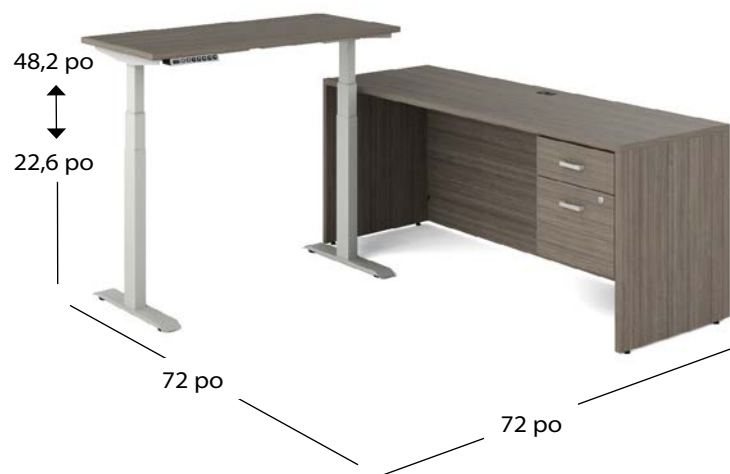

**Bureaux en L**  
avec deux caissons suspendus à un tiroir simple et un tiroir classeur

**NLP522 - 2 389 \$**

- 1 NL7230D
- 1 NL4824R
- 2 NL23HBF

**Bureaux en L**  
avec caisson à deux tiroirs simples et un tiroir classeur + étagère avec portes

**NLP420 - 3 190 \$**

- 1 NL7230D
- 1 NL4224R
- 1 NL71HO
- 2 NL35DRL
- 1 NL23BBF

**Bureaux en L**  
avec deux caissons à deux tiroirs simples et un tiroir classeur

**NLP523 - 2 811 \$**

- 1 NL7230D
- 1 NL4824R
- 2 NL23BBF

**Bureaux en U**  
avec caisson à deux tiroirs simples et un tiroir classeur + étagère avec portes

**NLP407 - 3 669 \$**

- 1 NL7230D
- 1 NL4224FB
- 1 NL7224C
- 1 NL71HO
- 2 NL35DRL
- 1 NL23BBF

**Bureau en L**  
avec table à hauteur réglable