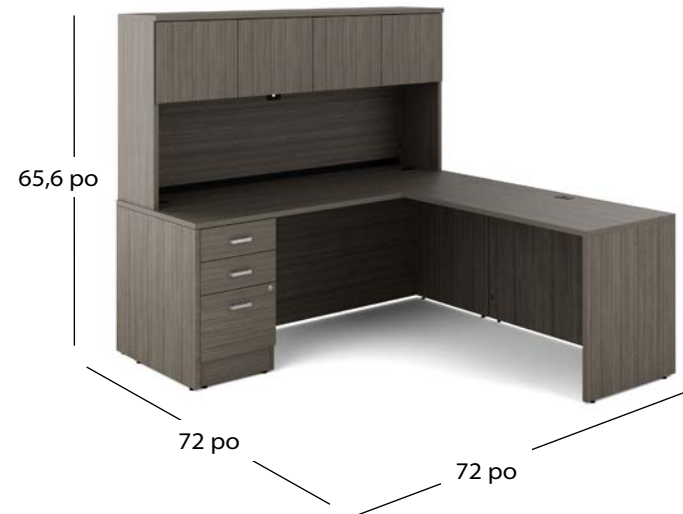

**Bureaux en L**  
avec deux caissons suspendus à un tiroir simple et un tiroir classeur

**NLP522 - 2 389 \$**

- 1 NL7230D
- 1 NL4824R
- 2 NL23HBF

**Bureaux en L**  
avec caisson à deux tiroirs simples et un tiroir classeur + étagère avec portes

**NLP420 - 3 190 \$**

- 1 NL7230D
- 1 NL4224R
- 1 NL71HO
- 2 NL35DRL
- 1 NL23BBF

**Bureaux en L**  
avec deux caissons à deux tiroirs simples et un tiroir classeur

**NLP523 - 2 811 \$**

- 1 NL7230D
- 1 NL4824R
- 2 NL23BBF

**Bureaux en U**  
avec caisson à deux tiroirs simples et un tiroir classeur + étagère avec portes

**NLP407 - 3 669 \$**

- 1 NL7230D
- 1 NL4224FB
- 1 NL7224C
- 1 NL71HO
- 2 NL35DRL
- 1 NL23BBF

**Bureau en L**  
avec table à hauteur réglable