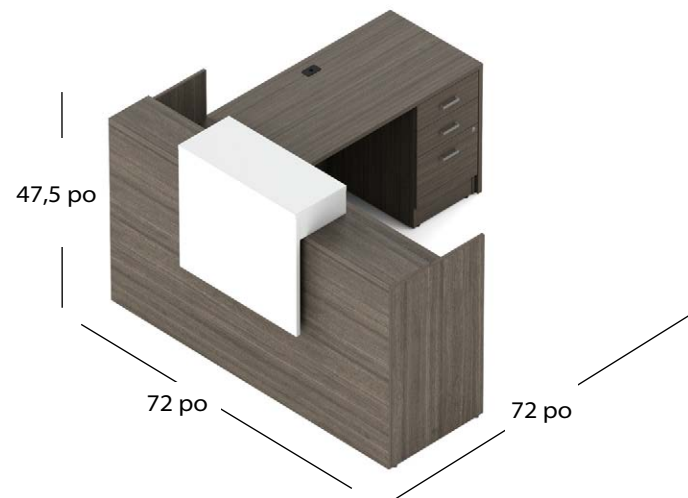

Bureau d'accueil en L

avec caisson à deux tiroirs simples et un tiroir classeur
compartiment de rangement en blanc de blancs uniquement

NLP7272RD - 4 044 $

- 1 NL2472RD
- 1 NL4824R
- 1 NL23BBF