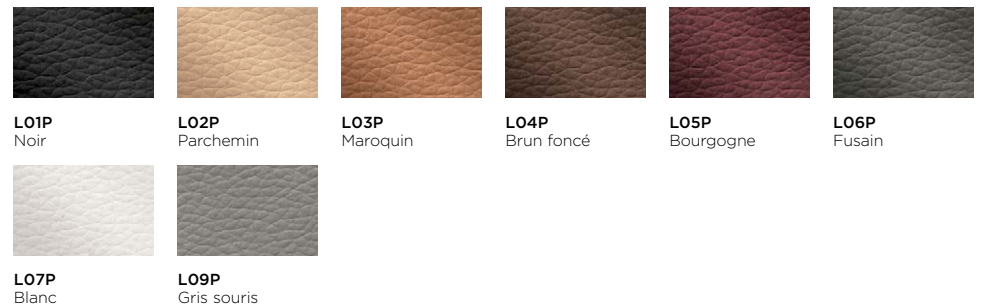

LuxPlus | offert pour les gammes Avro, Ibex et ObusForme Comfort

textile enduit de vinyle (PVC) / dos en polyester