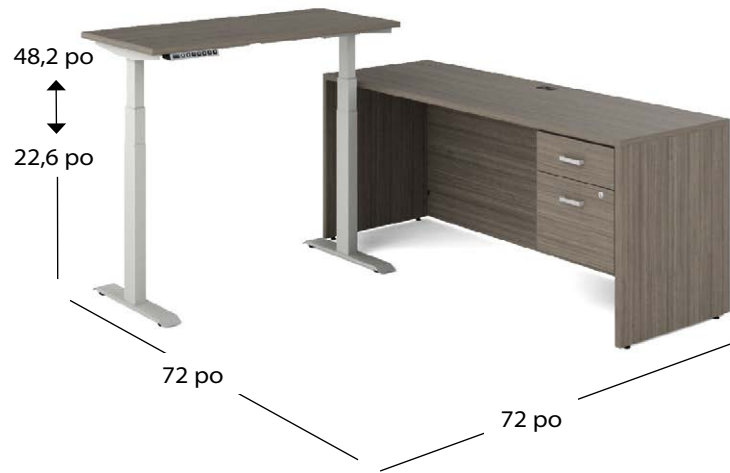

**Bureaux en L**  
avec deux caissons suspendus à un tiroir simple et un tiroir classeur

**NLP522 - 2 461 \$**

- 1 NL7230D
- 1 NL4824R
- 2 NL23HBF

**Bureau en L**  
avec caisson à deux tiroirs simples et un tiroir classeur + étagère

**Bureaux en L**  
avec caisson à deux tiroirs simples et un tiroir classeur + étagère avec portes

**NLP116 - 3 254 \$**

- 1 NL7224C
- 1 NL4824R
- 1 NL71HO
- 2 NL35DRL
- 1 NL23BBF

**NLP420 - 3 286 \$**

- 1 NL7230D
- 1 NL4224R
- 1 NL71HO
- 2 NL35DRL
- 1 NL23BBF

**Bureaux en U**  
avec caisson à deux tiroirs simples et un tiroir classeur + étagère avec portes

**NLP407 - 3 779 \$**

- 1 NL7230D
- 1 NL4224FB
- 1 NL7224C
- 1 NL71HO
- 2 NL35DRL
- 1 NL23BBF

**Bureau en L**

avec table à hauteur réglable  
le piétement est offert dans un fini noir, blanc de blancs ou tungstène

**NLP404 - 2 577 \$**

- 1 NL4623HAT
- 1 MLIR30B
- 1 NL7224C
- 1 NL23HBF

**Bureau en U**

avec table à hauteur réglable + caisson à deux tiroirs simples et un tiroir classeur  
les piétements sont offerts dans un fini noir, blanc de blancs ou tungstène