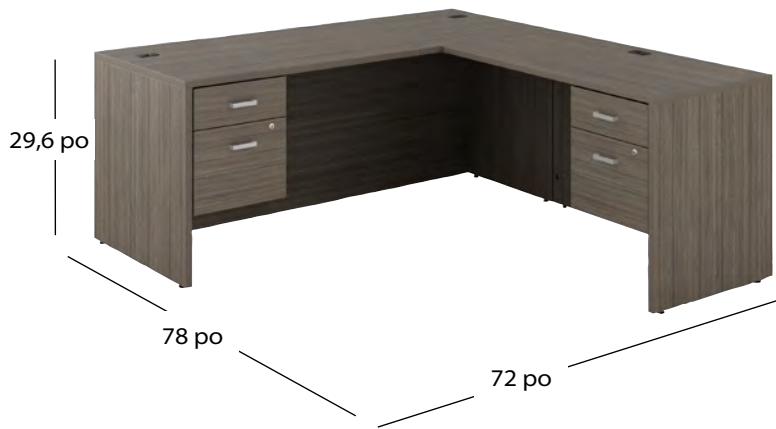

Créez votre configuration

Bureaux en L
avec deux caissons suspendus à un tiroir simple et un tiroir classeur

NLP522 - 2 389 $

- 1 NL7230D
- 1 NL4824R
- 2 NL23HBF

nouveauté