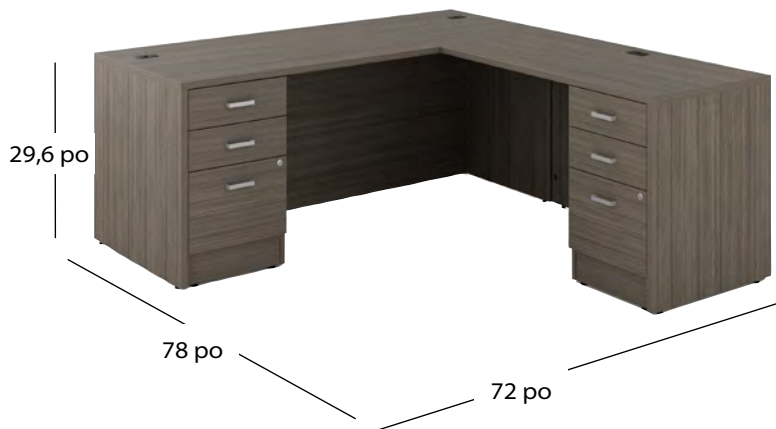

## Créez votre configuration

**Bureaux en L**  
avec deux caissons suspendus à un tiroir simple et un tiroir classeur

**NLP522 - 2 389 \$**

- 1 NL7230D
- 1 NL4824R
- 2 NL23HBF

**nouveauté**

### Configuration 1

Table bureau avec caisson mobile et bibliothèque(s)

- 1 table bureau (NL4824DHL ou NL6030DHL)
- 1 caisson mobile (NLMP23BF ou NLMP23BBF)
- + 1 bibliothèque ou plus (NL66BC)

**Bureaux en L**  
avec deux caissons à deux tiroirs simples et un tiroir classeur